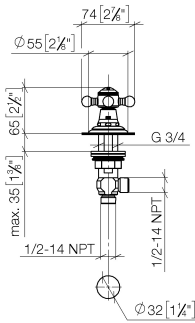

20 000 360

- Bohrungsdurchmesser 32 mm
- Rosette Ø 55 mm
- mit je einem Porzellanplättchen HOT und COLD

20 000 360

mm [inches]

Durchflussdiagramm

Zertifikate

WRAS_1810004.

20 000 360

Ersatzteilstückliste

Nr.	Artikelnummer	Benennung	Verbaumenge	Lieferzeit
1	04 20 36 002 06-08	Griff (cold)	1	40
2	09 20 36 005-08	Griff	1	40
3	09 26 01 010 90	Zubehoer	1	2
4	09 20 83 006 90	Griff	1	2
5	09 20 36 002-08	Griff	1	40
6	09 20 36 004-08	Griff	4	40
7	04 30 30 029 00 90	Befestigungssatz	1	2
8	09 21 02 046-08	Haube	1	40
9	09 27 35 001-08	Rosette	1	40
10	90 17 11 040 31 90	Seitenteil	1	2
11	04 20 36 002 07-08	Griff (hot)	1	40
12	09 26 01 011 90	Zubehoer	1	2