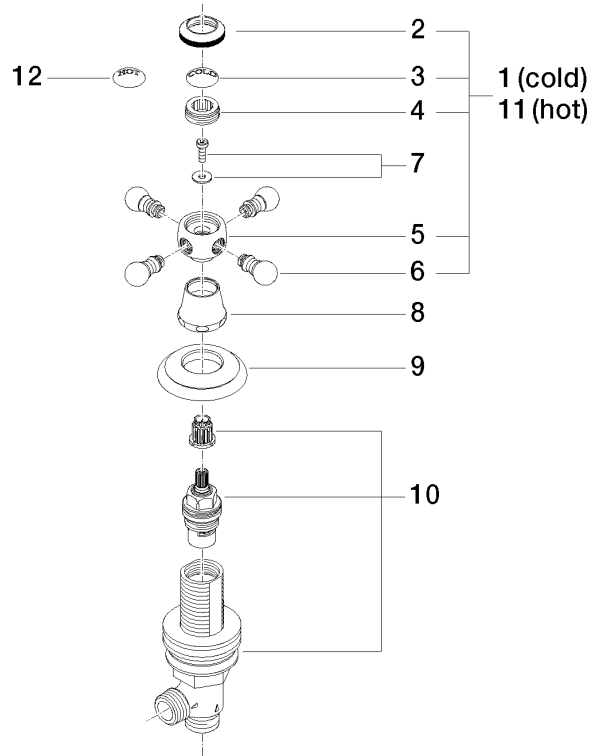

20 000 360

- Bohrungsdurchmesser 32 mm
- Rosette Ø 55 mm
- mit je einem Porzellanplättchen HOT und COLD

20 000 360

mm [inches]

Durchflussdiagramm

Zertifikate

WRAS_1810004.

20 000 360

Ersatzteilstückliste

Nr.	Artikelnummer	Benennung	Verbaumenge	Lieferzeit
1	04 20 36 002 06-08	Griff (cold)	1	40
2	09 20 36 005-08	Griff	1	40
3	09 26 01 010 90	Zubehoer	1	2
4	09 20 83 006 90	Griff	1	2
5	09 20 36 002-08	Griff	1	40
6	09 20 36 004-08	Griff	4	40
7	04 30 30 029 00 90	Befestigungssatz	1	2
8	09 21 02 046-08	Haube	1	40
9	09 27 35 001-08	Rosette	1	40
10	90 17 11 040 31 90	Seitenteil	1	2
11	04 20 36 002 07-08	Griff (hot)	1	40
12	09 26 01 011 90	Zubehoer	1	2